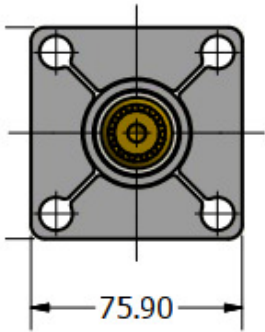

COLUNA DE DIREÇÃO HIDRÁULICA VALMET 60/62/65/80/85 - ID

Eixo estriado com encaixe para a luva da hidrostática