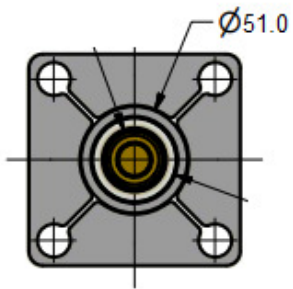

COLUNA DE DIREÇÃO HIDRÁULICA VALMET 60/62/65/80/85 - ID

Eixo estriado com encaixe para a luva da hidrostática